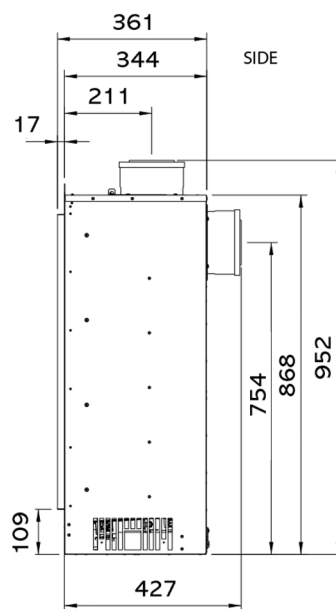

## REFLEX 75T

canna fumaria tradizionale

## REFLEX 75T

canna fumaria coassiale

dimensioni in mm

Importatore esclusivo per l'Italia

**OEKOTHERM**

stufe | caminetti | design

Via J. Durst, 66 | 39042 Bressanone (BZ)  
 info@oekotherm.it | www.oekotherm.it  
 tel. 0472 802090