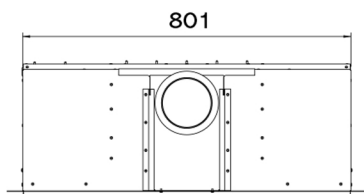

## REFLEX 75T

canna fumaria tradizionale

## REFLEX 75T

canna fumaria coassiale

dimensioni in mm

Importatore esclusivo per l'Italia

**OEKOTHERM**

stufe | caminetti | design

Via J. Durst, 66 | 39042 Bressanone (BZ)  
 info@oekotherm.it | www.oekotherm.it  
 tel. 0472 802090