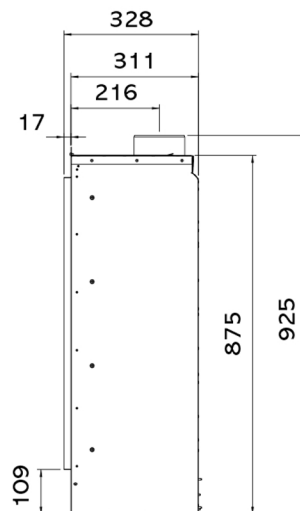

## REFLEX 75T

canna fumaria tradizionale

## REFLEX 75T

canna fumaria coassiale

dimensioni in mm

Importatore esclusivo per l'Italia

**OEKOTHERM**

stufe | caminetti | design

Via J. Durst, 66 | 39042 Bressanone (BZ)  
 info@oekotherm.it | www.oekotherm.it  
 tel. 0472 802090