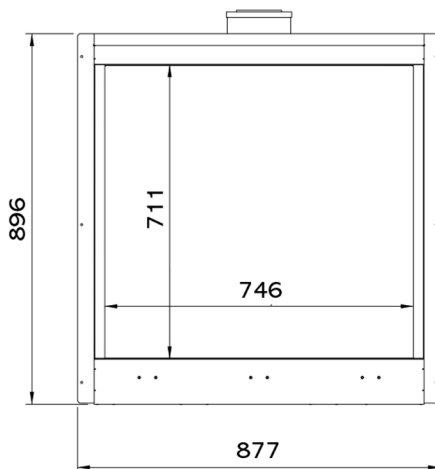

## REFLEX 75T

canna fumaria tradizionale

## REFLEX 75T

canna fumaria coassiale

dimensioni in mm

Importatore esclusivo per l'Italia

**OEKOTHERM**

stufe | caminetti | design

Via J. Durst, 66 | 39042 Bressanone (BZ)  
 info@oekotherm.it | www.oekotherm.it  
 tel. 0472 802090