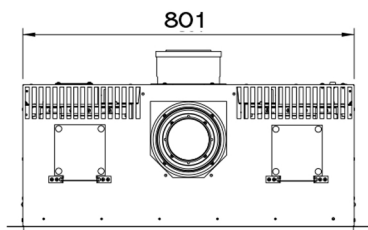

## REFLEX 75T

canna fumaria tradizionale

## REFLEX 75T

canna fumaria coassiale

dimensioni in mm

Importatore esclusivo per l'Italia

**OEKOTHERM**

stufe | caminetti | design

Via J. Durst, 66 | 39042 Bressanone (BZ)  
 info@oekotherm.it | www.oekotherm.it  
 tel. 0472 802090