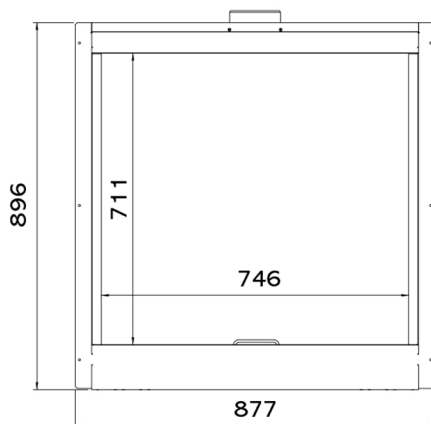

## REFLEX 75T

canna fumaria tradizionale

## REFLEX 75T

canna fumaria coassiale

dimensioni in mm

Importatore esclusivo per l'Italia

**OEKOTHERM**

stufe | caminetti | design

Via J. Durst, 66 | 39042 Bressanone (BZ)  
 info@oekotherm.it | www.oekotherm.it  
 tel. 0472 802090