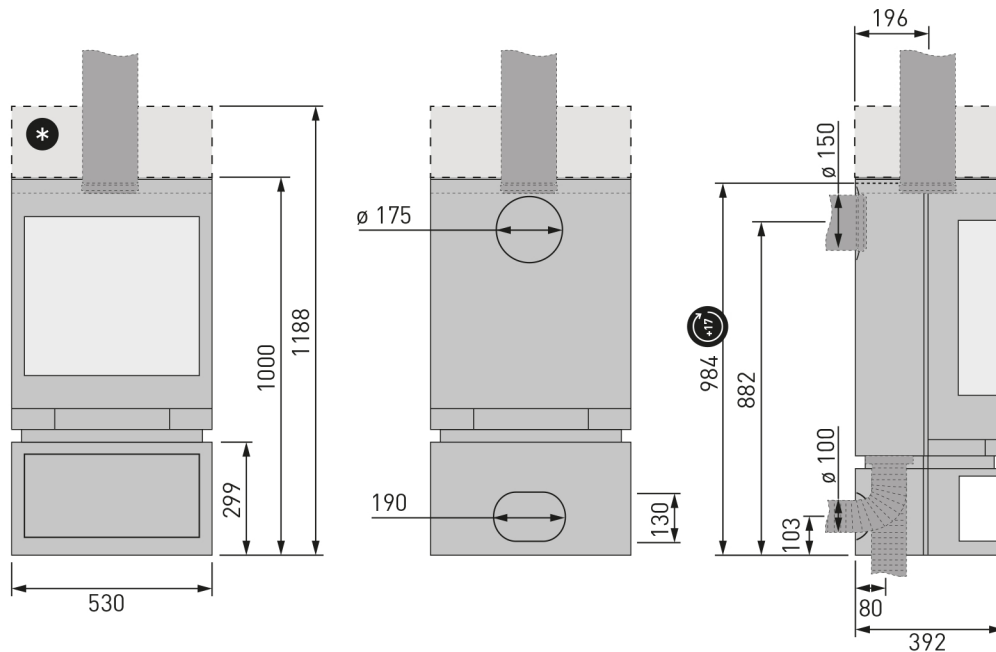

EMOTION S

Kit accumulo calore

Dimensioni in mm

Nella versione girevole della stufa (opzionale) occorre aggiungere il seguente valore alla misura dell'altezza:
+ 17 mm (sostegno in ghisa girevole)

OEKOTHERM