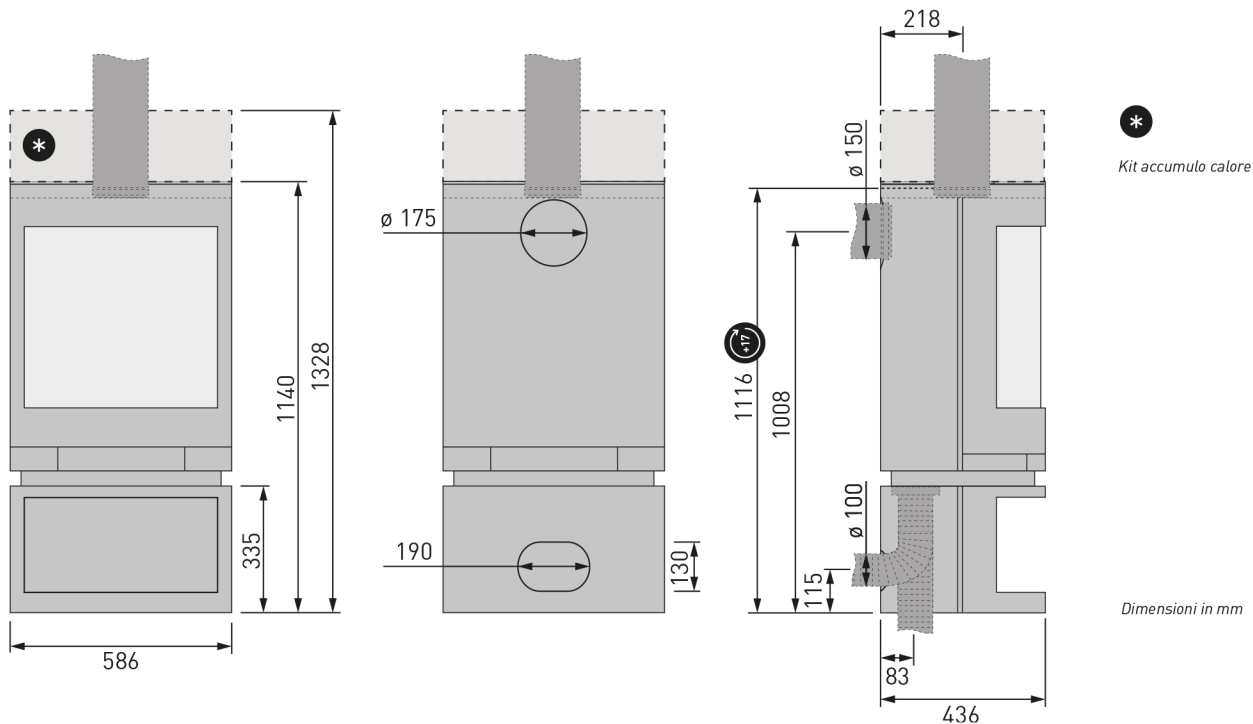

EMOTION M

Nella versione girevole della stufa (opzionale) occorre aggiungere il seguente valore alla misura dell'altezza: + 17 mm (sostegno in ghisa girevole)

OEKOTHERM

stufe | caminetti | design

Via J. Durst, 66 | 39042 Bressanone (BZ)
info@oekotherm.it | www.oekotherm.it
tel. 0472 802090