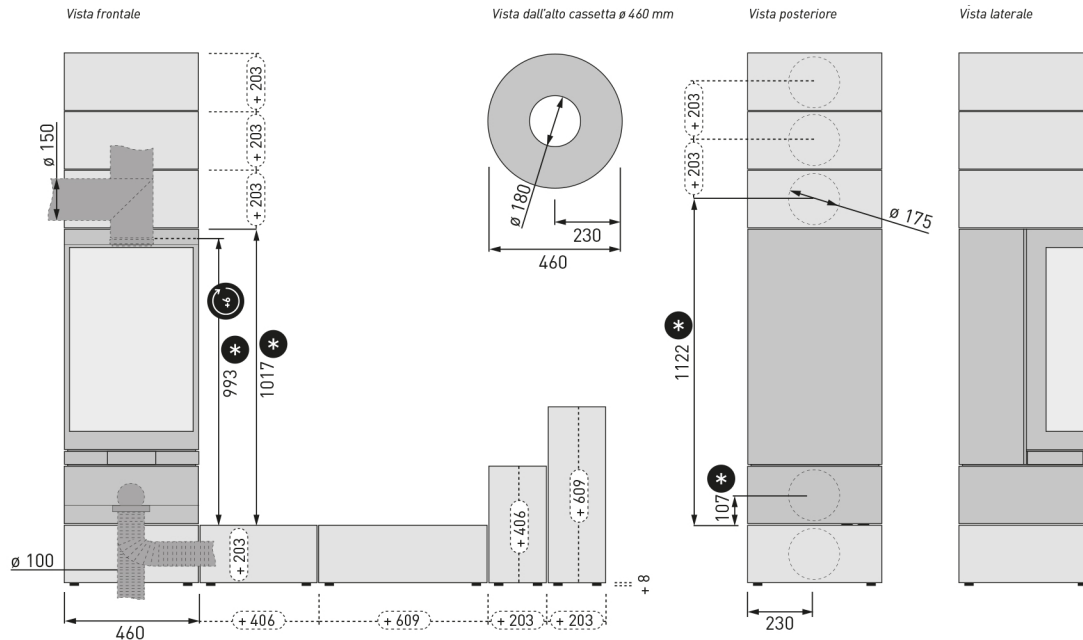

ELEMENTS RUND [RLU]

OEKO THERM

stufe | caminetti | design

Via J. Durst, 66 | 39042 Bressanone (BZ)

info@oekoetherm.it | www.oekoetherm.it

tel. 0472 802090