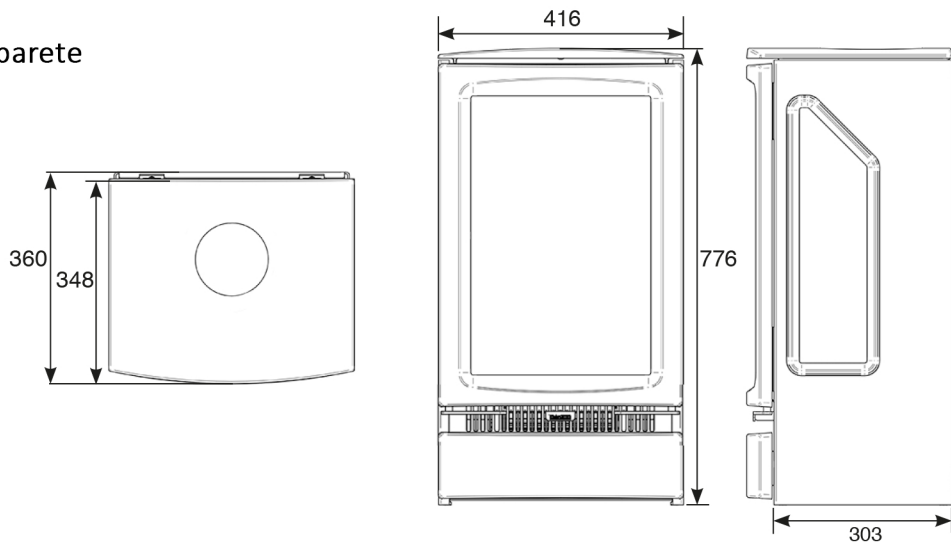

Vogue Midi T a parete

Importatore esclusivo per l'Italia

**OEKOTHERM**

stufe | caminetti | design

Via J. Durst, 66 | 39042 Bressanone (BZ)  
info@oekootherm.it | www.oekootherm.it  
tel. 0472 802090