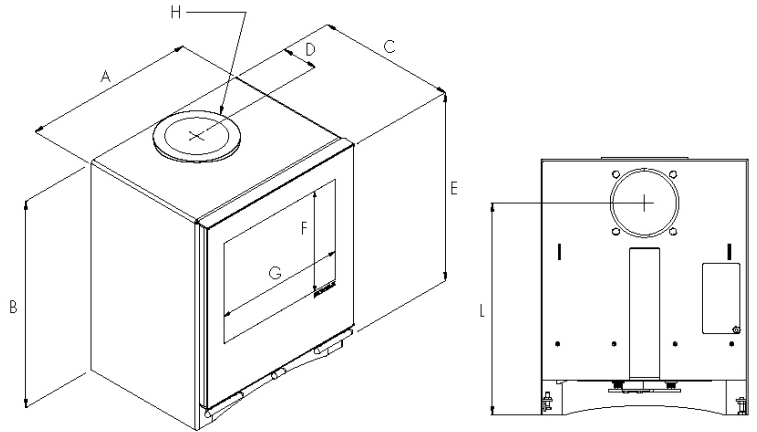

SERIE Riva Vision

Dimensioni:

	Small	Midi	Medium
A.....	371mm	416mm	525mm
B.....	474mm	513mm	600mm
B (con basamento).....	524mm	613mm	750mm
C.....	329mm	350mm	368mm
D.....	109mm	109mm	122mm
E (porta).....	441mm	470mm	553mm
F.....	236mm	246mm	309mm
G.....	261mm	316mm	408mm
H.....	128mm	128mm	153mm
L.....	385mm	425mm	496mm
L (con basamento).....	435mm	525mm	646mm

Basamenti (optional):

Vision small

Vision Midi

Vision Medium

OEKOTHERM
STUFE & CAMINETTI

Panche Vision (optional):

Le panche Vision sono disponibili in cinque diverse larghezze e due altezze e possono fungere da appoggio per le stufe Riva Vision. Le panche sono in acciaio nero e hanno una pregiata finitura ad alta resistenza. Lo spessore dei piedini è di 60 mm sia per la panca alta che per quella bassa.