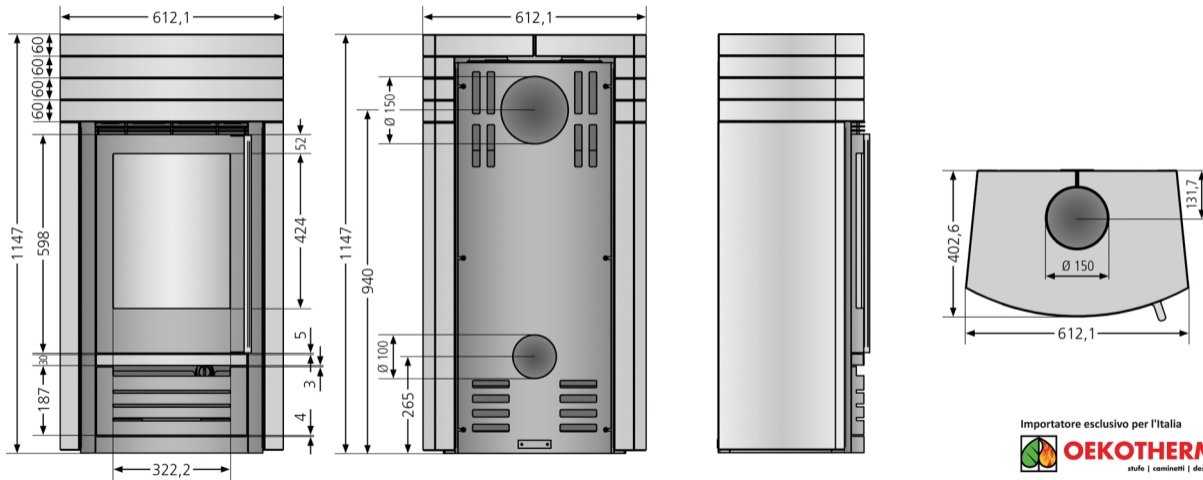

Concept Pro 2.0

Importatore esclusivo per l'Italia

OEKOTHERM

stufe | caminetti | design

Via J. Durst, 66 | 39042 Bressanone (BZ)
info@oekotherm.it | www.oekotherm.it
tel. 0472 802090