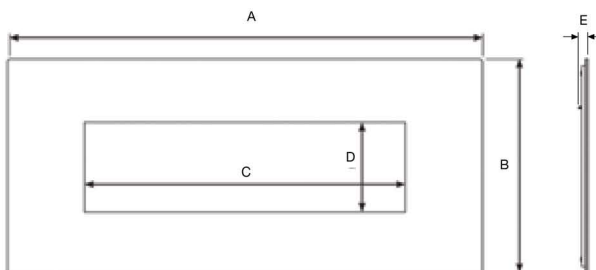

Dimensioni Radiance modello a parete

	A	B	C	D	E	F
Radiance 80W	890	515	136	370	145	120
Radiance 100W	1090	515	136	370	145	120
Radiance 150W	1590	515	136	370	145	120
Radiance 190W	1990	515	136	370	145	120

Tutte le dimensioni in mm

Dimensioni cornice Radiance a parete

	A	B	C	D	E vetro	E acciaio
Radiance 80W	1280	670	800	280	18	28
Radiance 100W	1480	670	1000	280	18	28
Radiance 150W	1980	670	1500	280	18	28
Radiance 190W	2380	670	1900	280	18	28