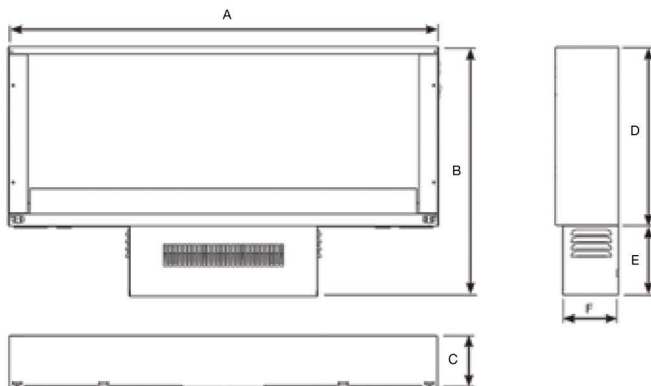

Dimensioni Radiance modello a parete

	A	B	C	D	E	F
Radiance 80W	890	515	136	370	145	120
Radiance 100W	1090	515	136	370	145	120
Radiance 150W	1590	515	136	370	145	120
Radiance 190W	1990	515	136	370	145	120

Tutte le dimensioni in mm

Dimensioni cornice Radiance a parete

	A	B	C	D	E vetro	E acciaio
Radiance 80W	1280	670	800	280	18	28
Radiance 100W	1480	670	1000	280	18	28
Radiance 150W	1980	670	1500	280	18	28
Radiance 190W	2380	670	1900	280	18	28