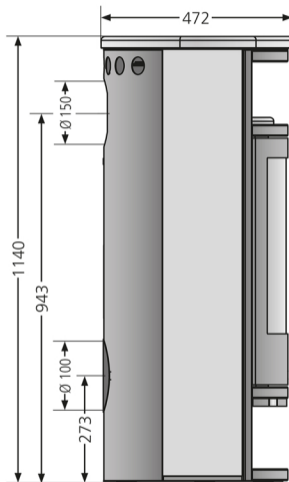

Calanda Eco Pro

Importatore esclusivo per l'Italia

OEKOTHERM

stufe | caminetti | design

Via J. Durst, 66 | 39042 Bressanone (BZ)
info@oekotherm.it | www.oekotherm.it
tel. 0472 802090