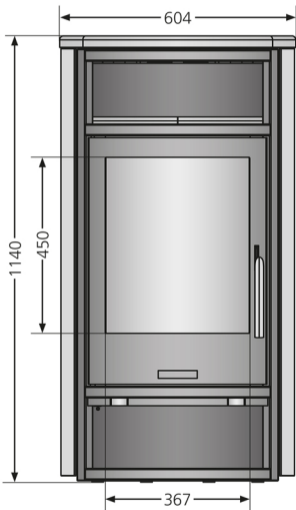

Calanda Eco Pro

Importatore esclusivo per l'Italia

OEKOTHERM

stufe | caminetti | design

Via J. Durst, 66 | 39042 Bressanone (BZ)
info@oekotherm.it | www.oekotherm.it
tel. 0472 802090