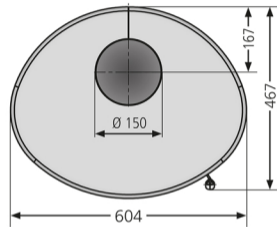

Calanda Eco Pro

Importatore esclusivo per l'Italia

OEKOTHERM

stufe | caminetti | design

Via J. Durst, 66 | 39042 Bressanone (BZ)
info@oekotherm.it | www.oekotherm.it
tel. 0472 802090